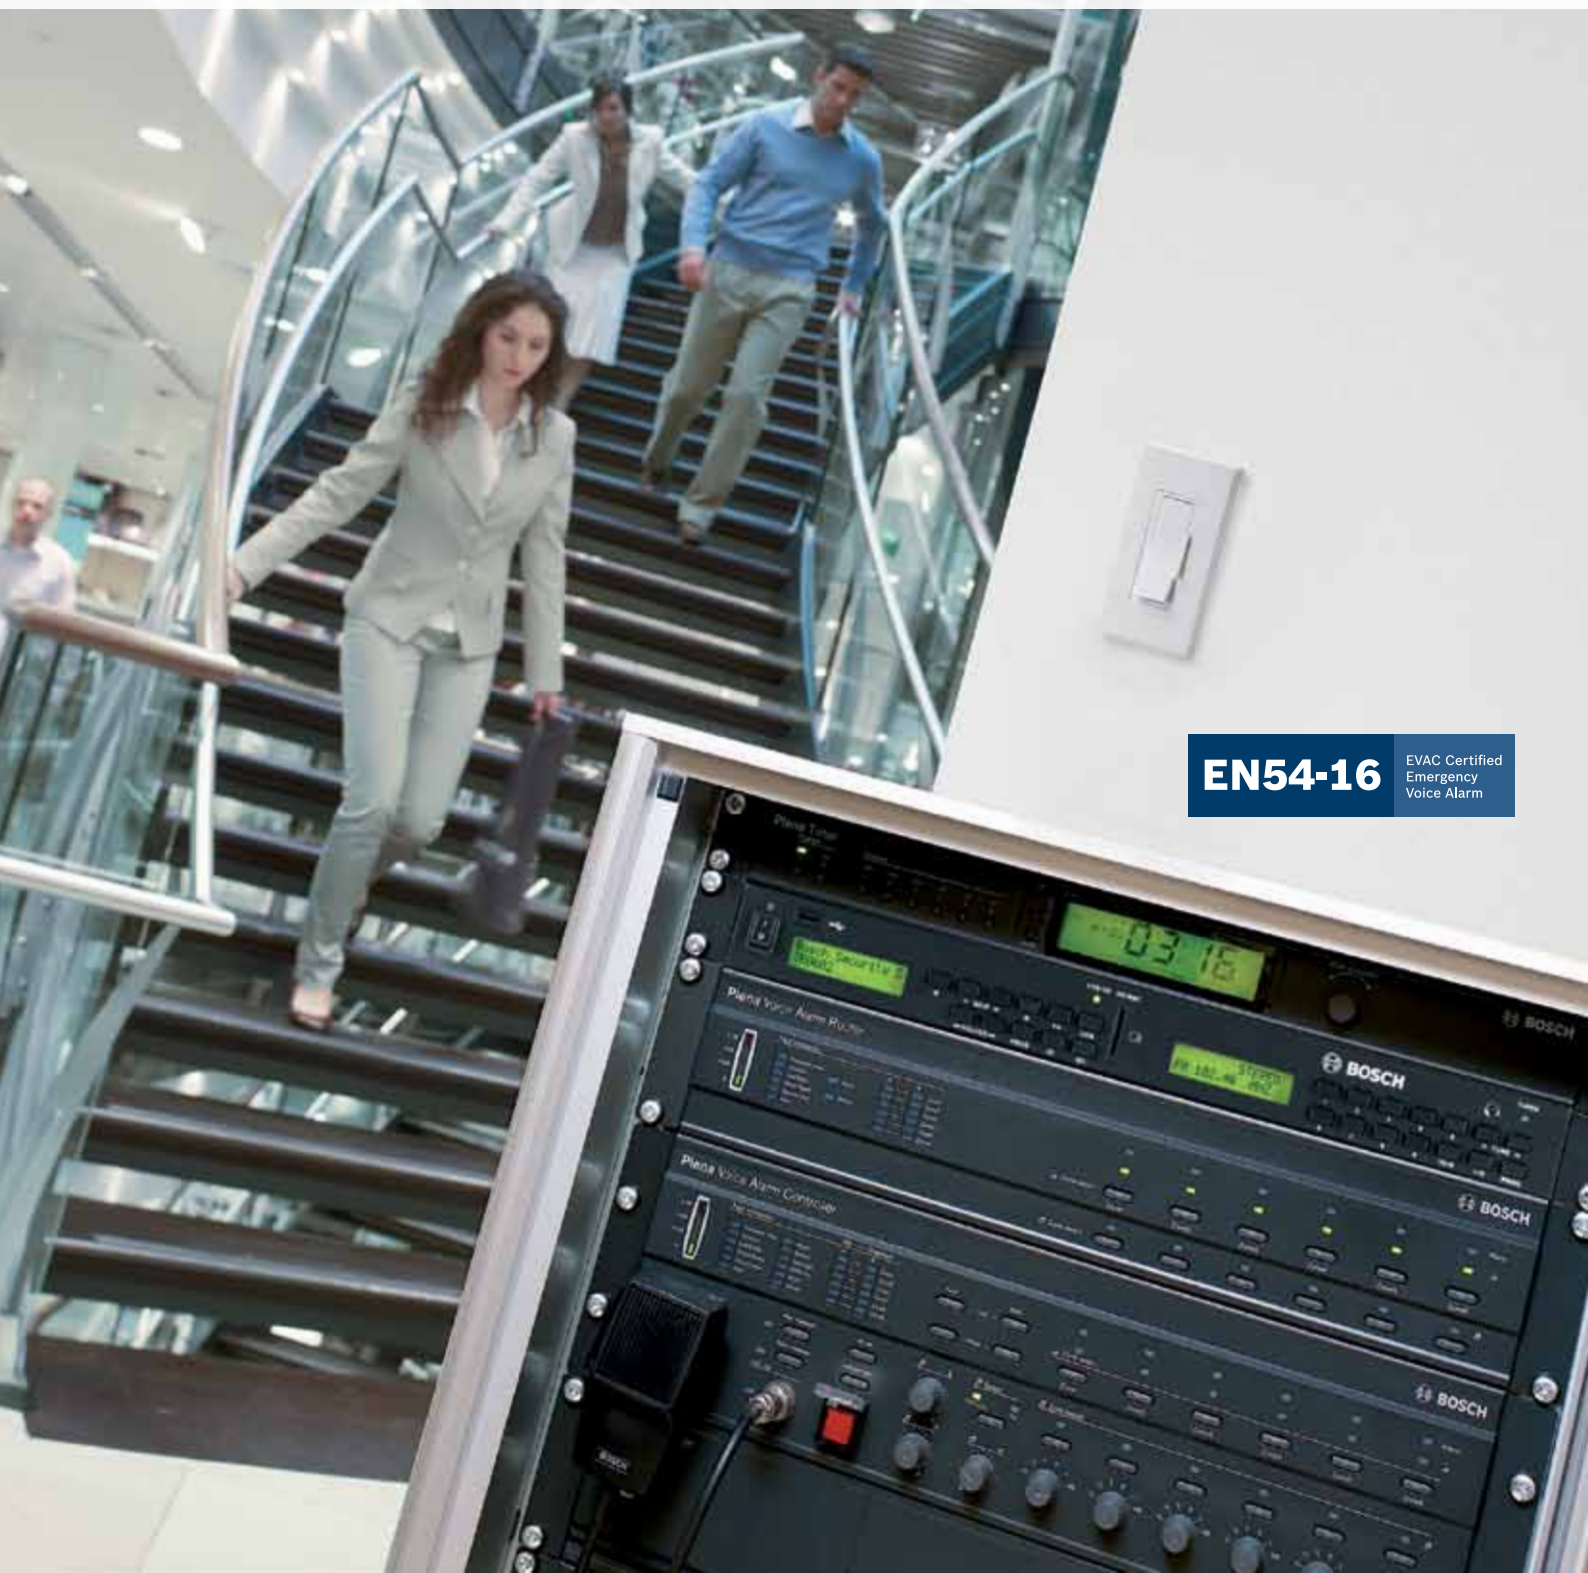

System veřejného ozvučení a evakuačního rozhlasu Plena

Rychlá cesta do bezpečí

BOSCH

Stvořeno pro život

EN54-16

EVAC Certified
Emergency
Voice Alarm

Rychlá cesta do bezpečí

Řada výrobků systému veřejného ozvučení a evakuačního rozhlasu Plena představuje ideální řešení pro evakuaci, zprávy a hudbu na pozadí pro nejrůznější místa, například školy, hotely, nákupní střediska, supermarkety, rekreační zařízení, továrny, kanceláře a podobné prostory, kde je bezpečnost veřejnosti na prvním místě.

Jednoduchá rozšiřitelnost

Systém veřejného ozvučení a evakuačního rozhlasu Plena byl navržen jako zařízení snadno použitelné k hlášení a nouzovému varování a je certifikován podle evakuačních norem EN 54-16, ISO 7240-16 a EN 60849. Systém veřejného ozvučení a evakuačního rozhlasu Plena představuje koncepci typu plug-and-play – ideální pro menší až střední aplikace.

Pomocí řídicí jednotky systému evakuačního rozhlasu Plena dokáže pracovat až se 6 zónami s vestavěným záznamníkem zpráv, mikrofonom pro poplachová hlášení a vestavěným výkonovým zesilovačem 240 W.

Tato řídicí jednotka systému evakuačního rozhlasu Plena poskytuje možnost rozšíření až na 60 zón pomocí 6zónových směrovačů. Kromě toho lze pro účely směrování zpráv propojit až 8 stanic hlasatele s 32 klávesnicemi stanic hlasatele, které jsou opatřeny programovatelnými klávesami. Pokud je vyžadováno více zón, lze použít také 120zónovou řídicí jednotku, což nabízí možnost postavit rozsáhlejší systémy

Panely dálkového ovládání

Volitelné panely dálkového ovládání, které byly navrženy s cílem flexibilní instalace, představují alternativní uživatelské rozhraní systému veřejného ozvučení a evakuačního rozhlasu Plena. To umožňuje systém umístit do ohnivzdorného krytu a ovládat systém z jiné části budovy nebo místa. Rovněž je k dispozici sada pro integraci požárního panelu zhotoveného na zakázku.